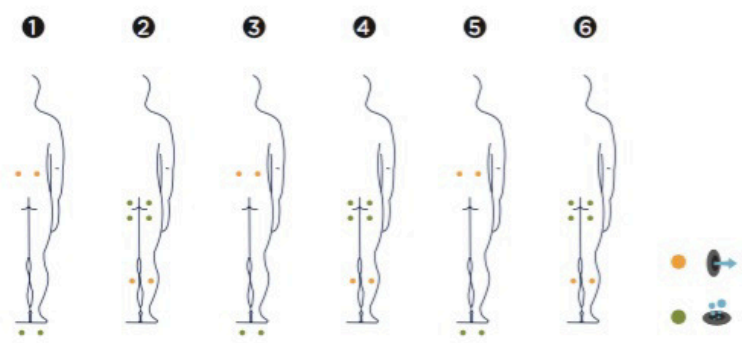

Spa circulaire à 6 places fabriqué en acier inoxydable. Il s'agit d'un spa élégant, doté d'une grande capacité et d'excellentes finitions. Il inclut une grille en bois synthétique ainsi que deux puissants spots LED.

Le spa combine deux types de caractéristiques: un hydromassage et un massage d'air avec de multiples et petits points répartis sur différentes parties du spa afin d'offrir le meilleur des moments de relaxation.

Positions: 6 (6  / 0 )

Dimensions: Ø 230

STAINLESS STEEL

Dimensions (±2cm)	Ø 230
Positions (assises / couchées)	6 (6 / 0)
Volume Eau (l)	2000
Poids (vide / plein) (kg)	800 / 2.800

Type Finition Coque	Inox AISI-305
Couleurs Disponible	Inox

PRESTATIONS	
Total Points de Massage	12
Micro Massage Localisé Pression	12
Massage Rotatif Anti-tension	-
Massage Rotatif Drainage	-
Massage Pieds Reflexo	-
Jets Chaise-Longue Intensive Treatment	-
Buses Relax Impact System	Equiv. à 29 buses d'air
Jets/Buses Inoxydable	•
Grille en bois	Option
Appui-tête	-
Poussoir Piezo-Électrique	2
Structure Métal Galvanisé	•
Projecteur LED Blanc	-
Chromothérapie Ampoule LED	2 LED
Couverture isotherme	Option